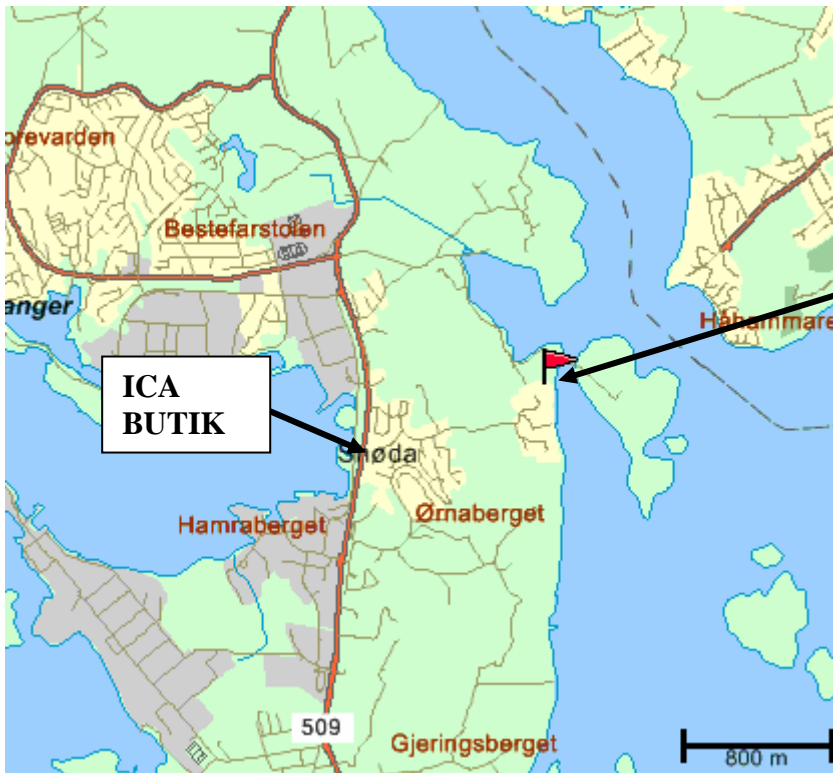

ICA
BUTIK

HORZE
RIDESENTER