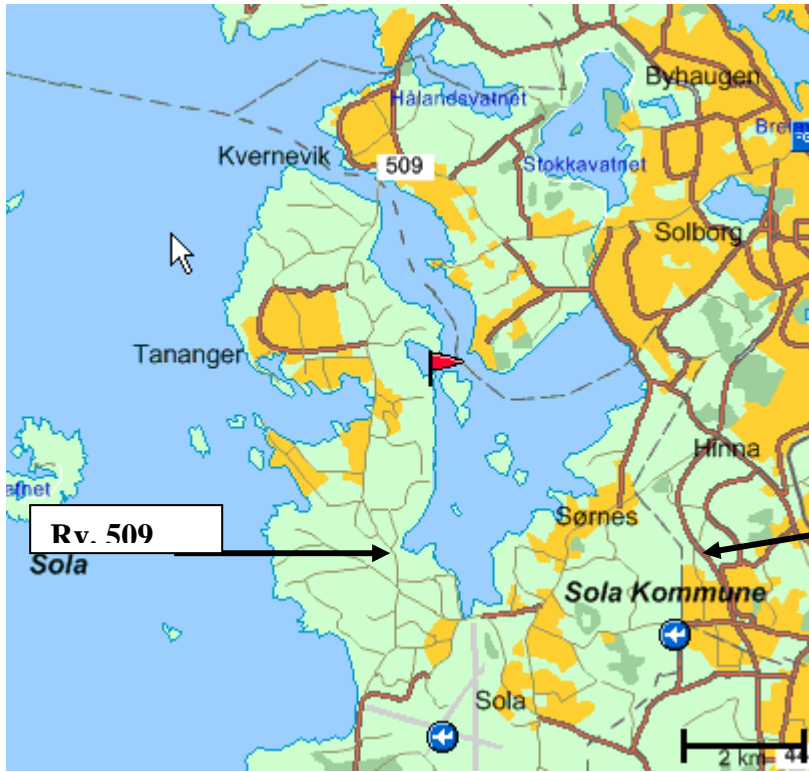

Rv. 509
Sola

F39